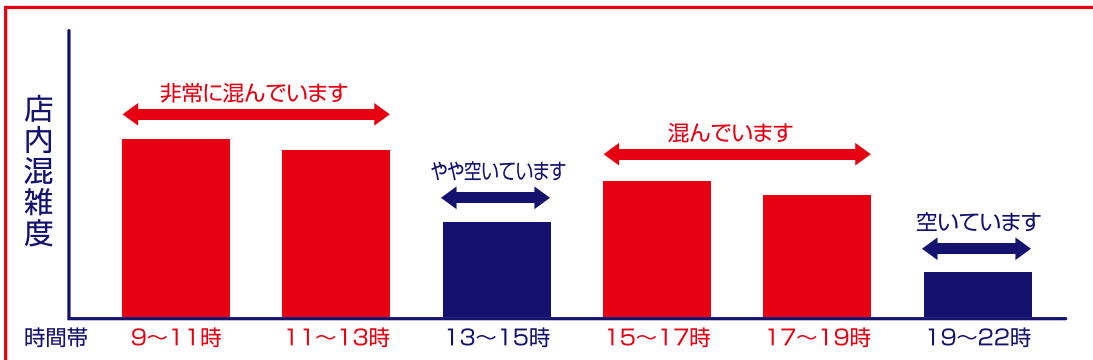

新型コロナウイルス感染対策

お買い物時間の「分散」にご協力をお願い致します。

密集  
火曜日

密集  
木曜日

密集  
日曜日

店舗により混雑時間帯は多少差がございます。

比較的  
空いている  
曜日

月・水・金・土  
※但し、夕方5時~6時は、やや混雑します。