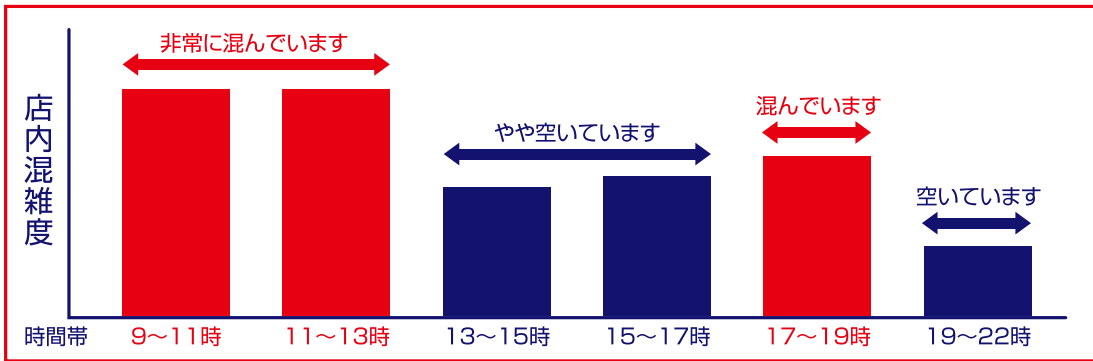

新型コロナウイルス感染対策

お買い物時間の「分散」にご協力をお願い致します。

密集  
火曜日

密集  
木曜日

密集  
日曜日

店舗により混雑時間帯は多少差がございます。

比較的  
空いている  
曜日

月・水・金・土  
※但し、夕方5時~6時は、やや混雑します。