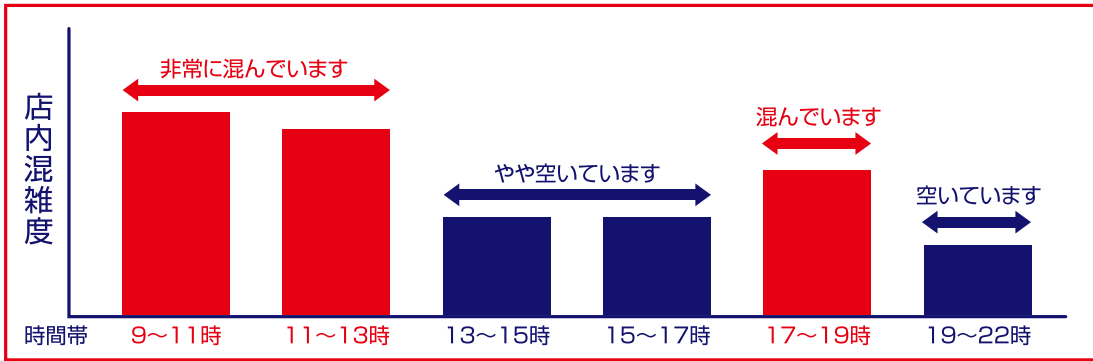

新型コロナウイルス感染対策

お買い物時間の「分散」にご協力をお願い致します。

密集  
火曜日

密集  
木曜日

密集  
日曜日

店舗により混雑時間帯は多少差がございます。

比較的  
空いている  
曜日

月・水・金・土  
※但し、夕方5時~6時は、やや混雑します。